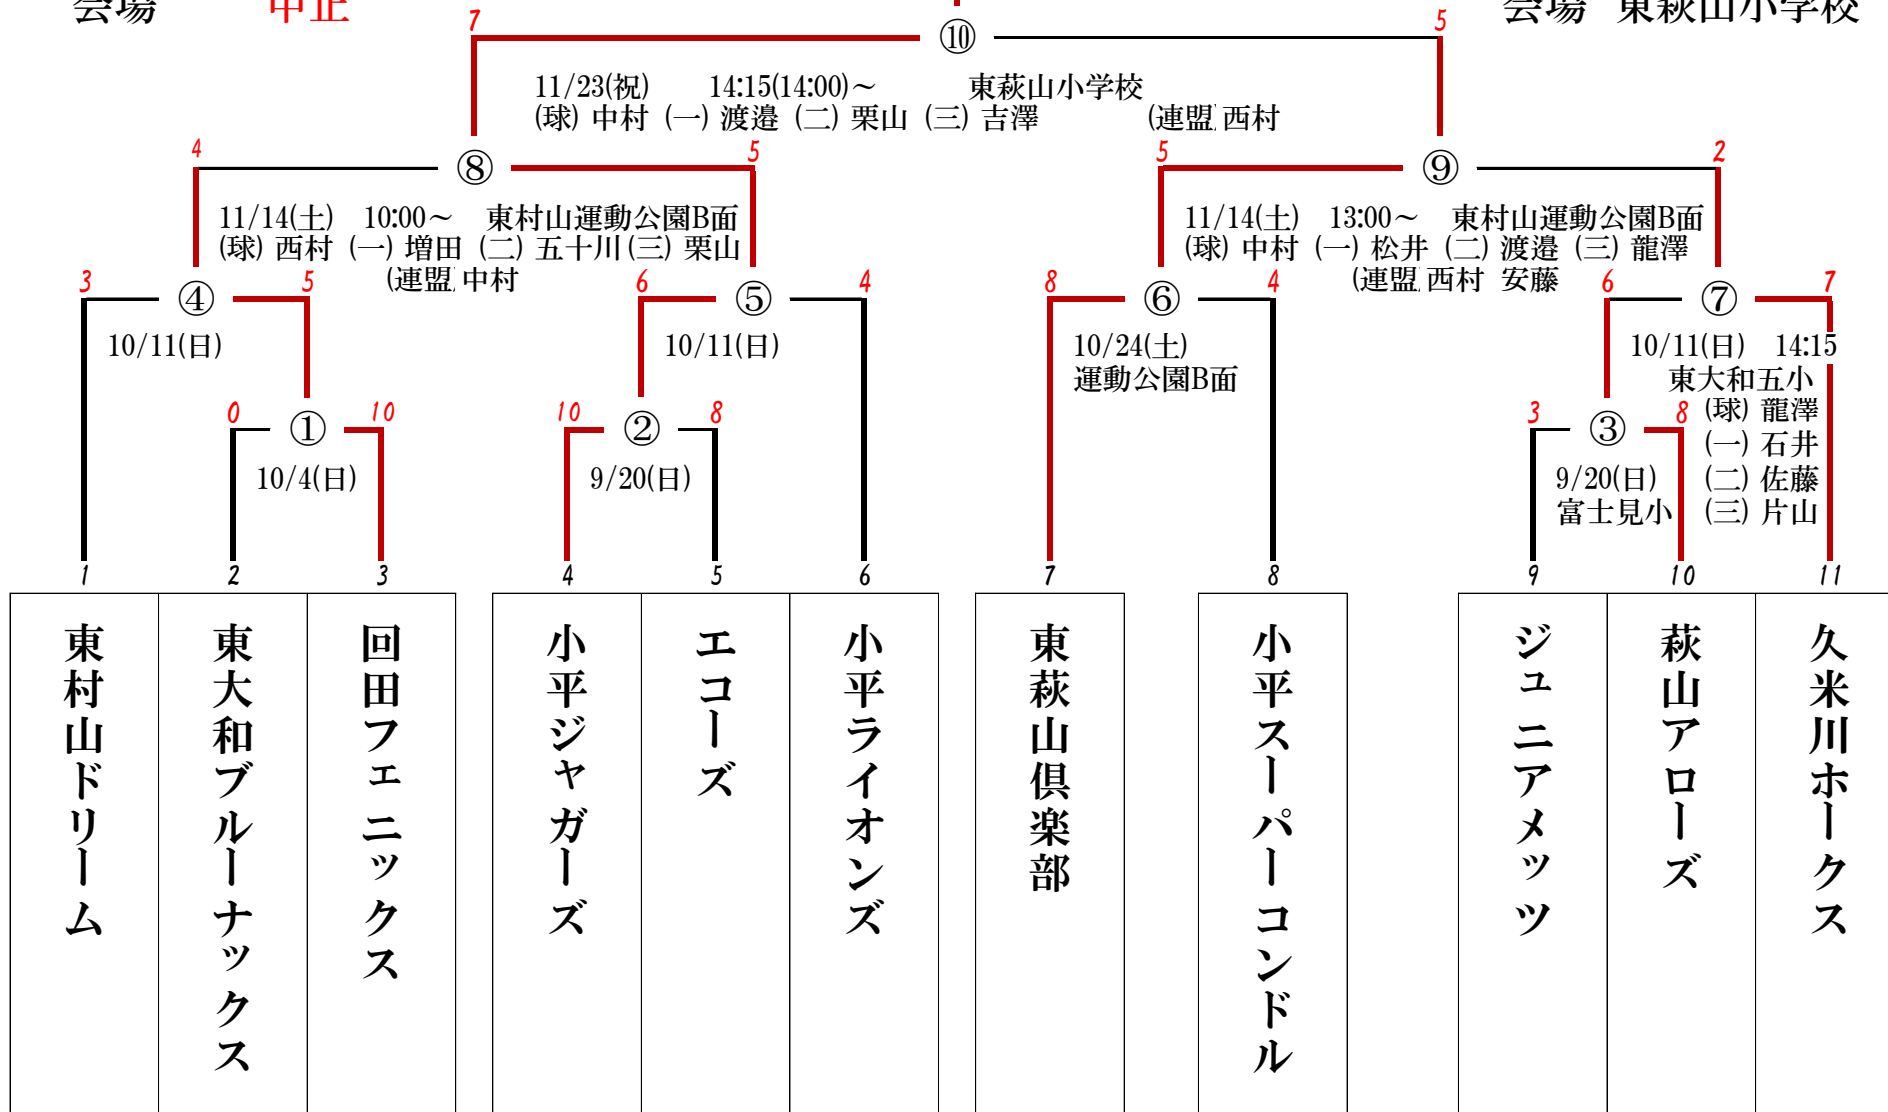

# SESB R2秋季大会組合せ表

開会式 令和2年 月 日 ( )

閉会式 令和2年11月23日 (月)

時刻 集合 開始

時刻 15時45分 集合 16時00分 開始

会場 **中止**

会場 東萩山小学校

- 1 東村山ドリーム
- 2 東大和ブルーナックス
- 3 回田フェニックス