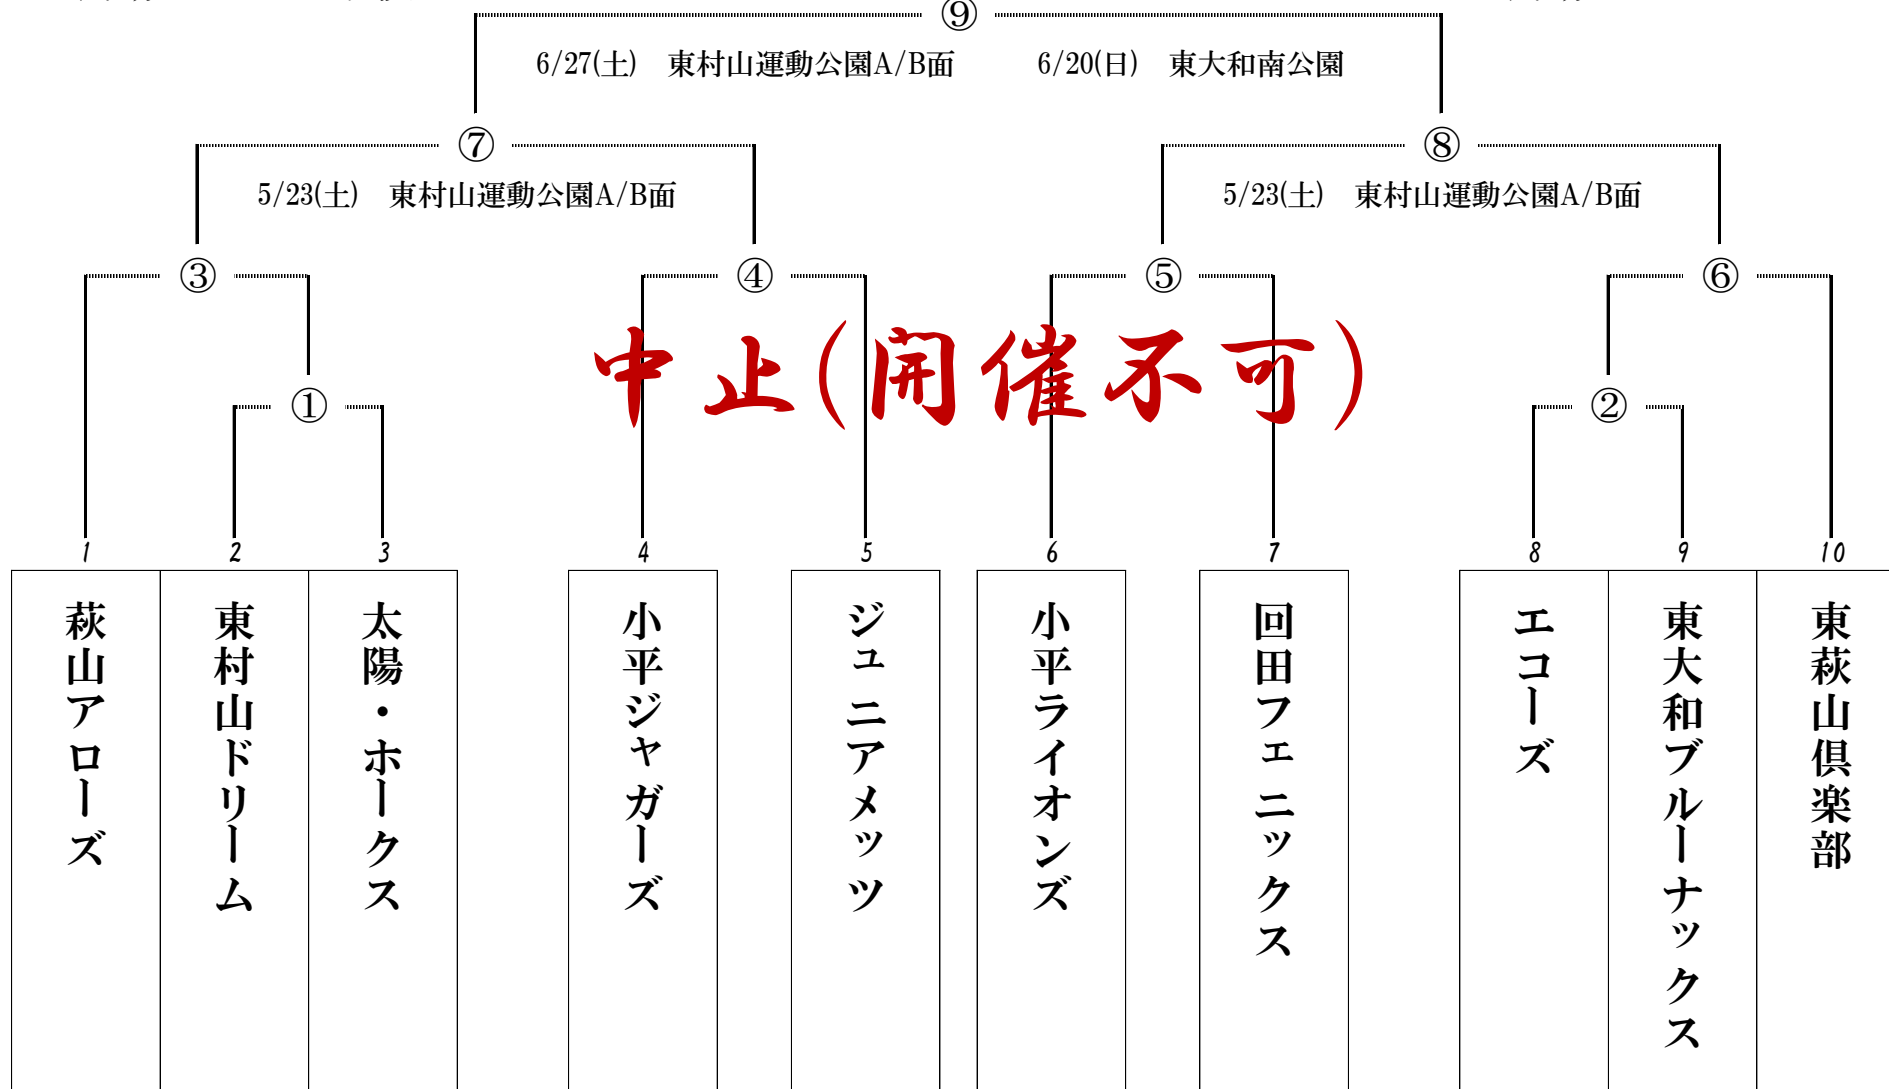

SESB H 春季大会組合せ表

開会式 令和2年4月12日(日)

時刻 8時00分 集合 8時30分 開始

会場 回田小学校

閉会式 ()

時刻 : 集合 : 開始

会場

 H 春季大会組合せ表

A
D
E
F
HC
J
JA
KL
N
TH