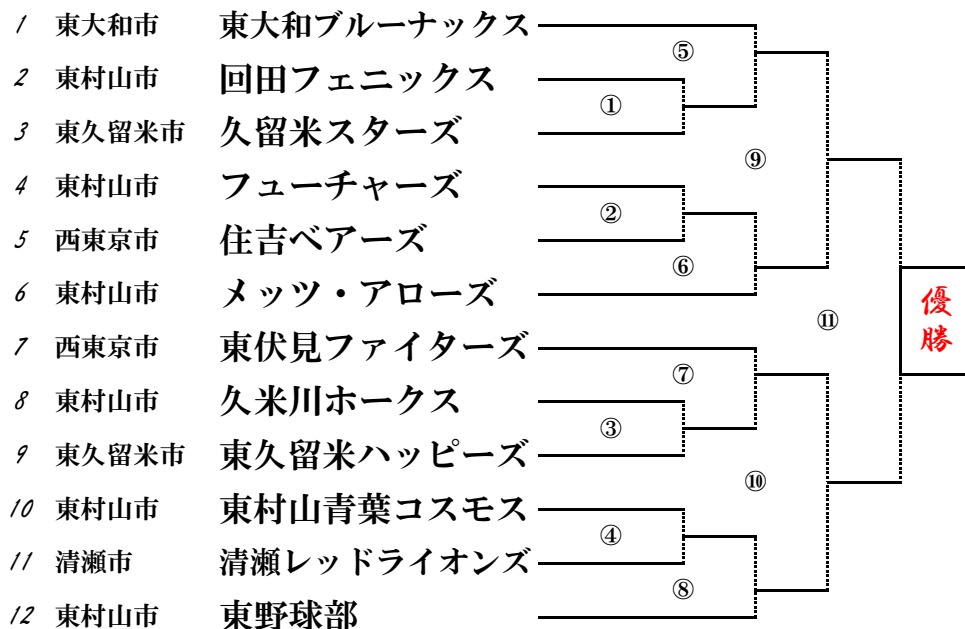

# 武蔵野少年野球連盟R 6大会組合せ表

第33回武蔵野春季大会組合せ表(学童Ⅱ部)

開会式 日時 行いません  
場所

13  
14  
15  
16  
17  
18  
19  
20  
21  
22  
23  
24  
25  
26  
27  
28